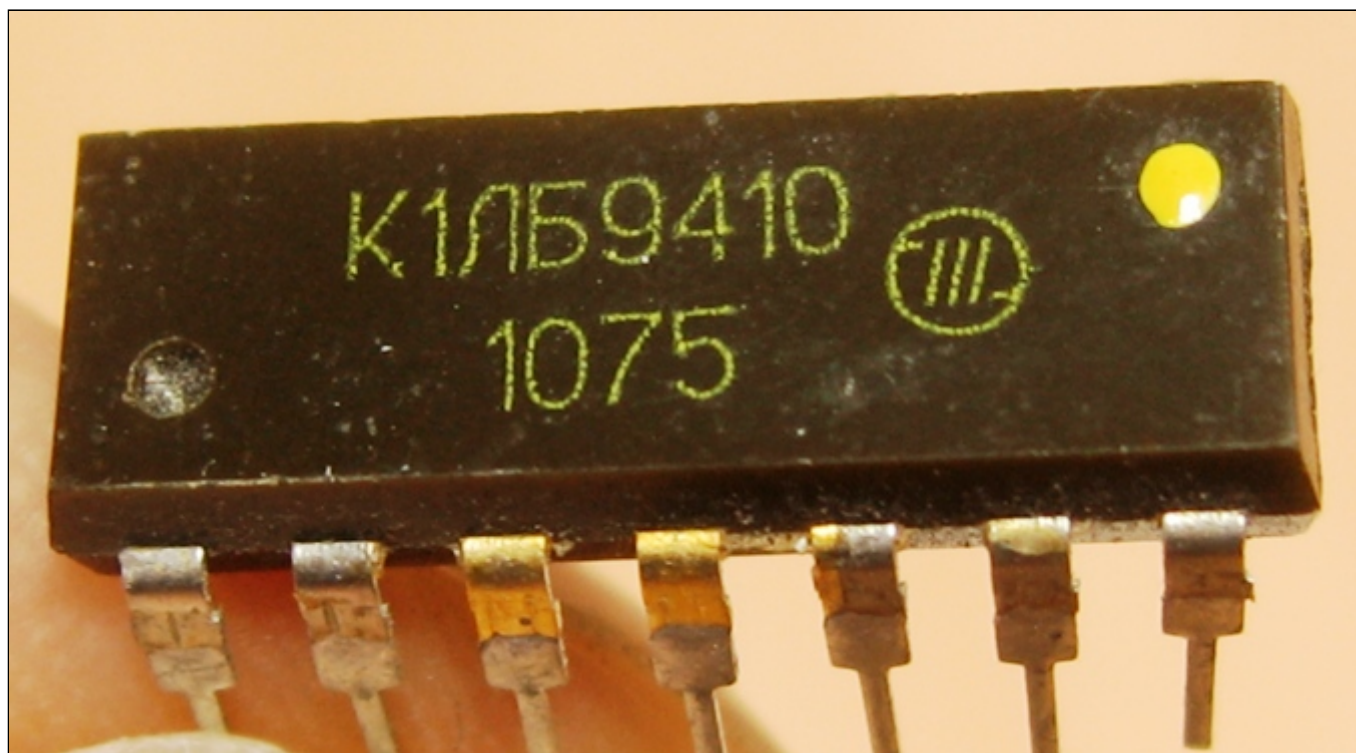

194ая серия

Редкая серия ДТЛ-логики, аналог серии Micrologic от Fairchild. Напряжение питания 5 В, потребляемая мощность 45-80 мВт, время задержки распространения 50-100 нс.

Похоже, что она была только в пластмассовых корпусах, и только гражданского исполнения. Но вообще информации про эту серию крайне мало... Скучные данные можно почерпнуть разве что из [заводского паспорта](#) на экспортную К194ЛА9.

Производитель - минский "Интеграл".

К1ЛБ945А

4 логических элемента 2И-НЕ. Вариант с буквой А - с повышенной нагрузочной способностью (8).

Производитель - минский "Интеграл".

К194ЛА10 (К1ЛБ9410)

4 логических элемента 2И-НЕ с повышенной нагрузочной способностью; [заводской паспорт](#) на нее.

Производитель - минский ["Интеграл"](#).

К1ЛЭ941

Что интересно, шифра "ЛЭ" нет в ГОСТе на обозначения микросхем...

К1ЛЭ941 представляет собой два четырехходовых расширителя по ИЛИ.

Производитель - минский "Интеграл".