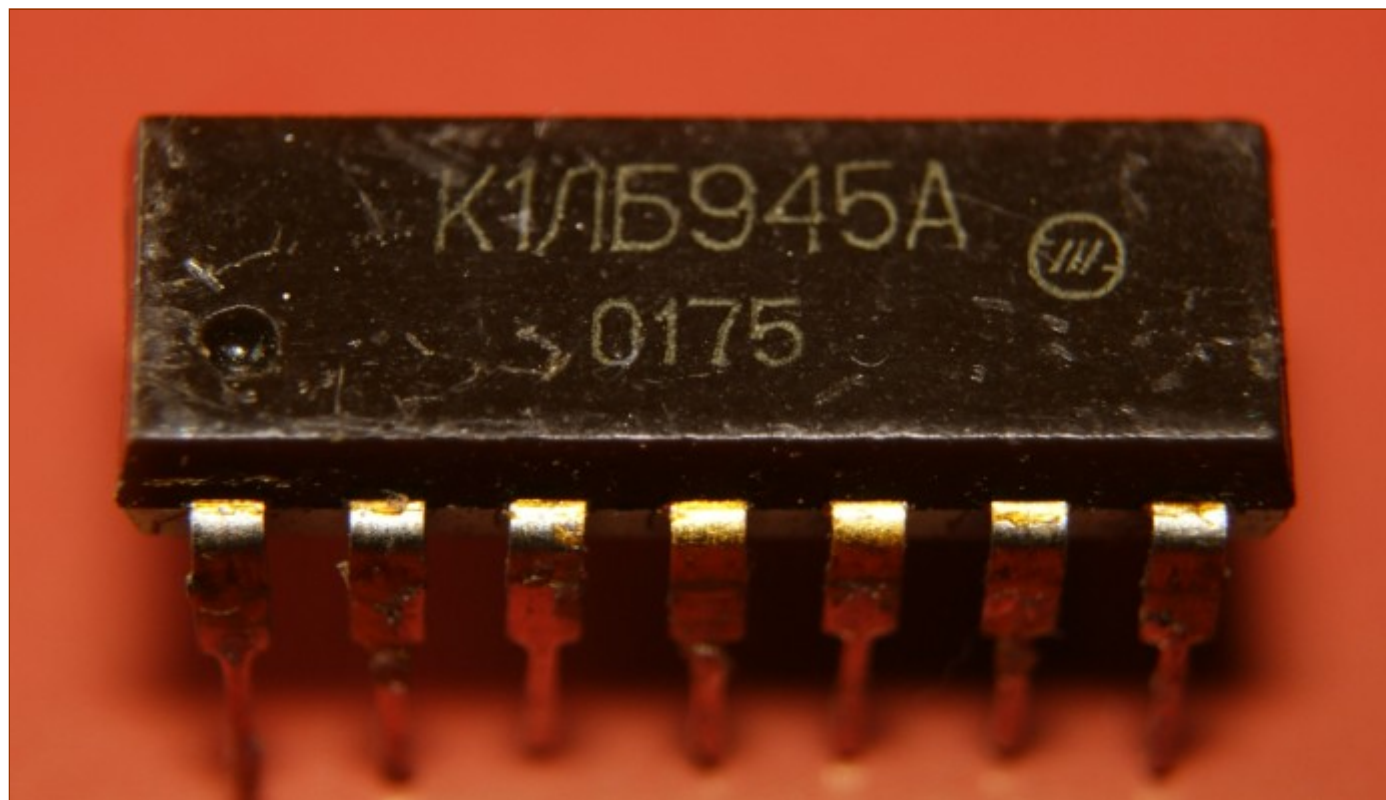

К1ЛБ945А

4 логических элемента 2И-НЕ. Вариант с буквой А - с повышенной нагрузочной способностью (8).

Производитель - минский "Интеграл".