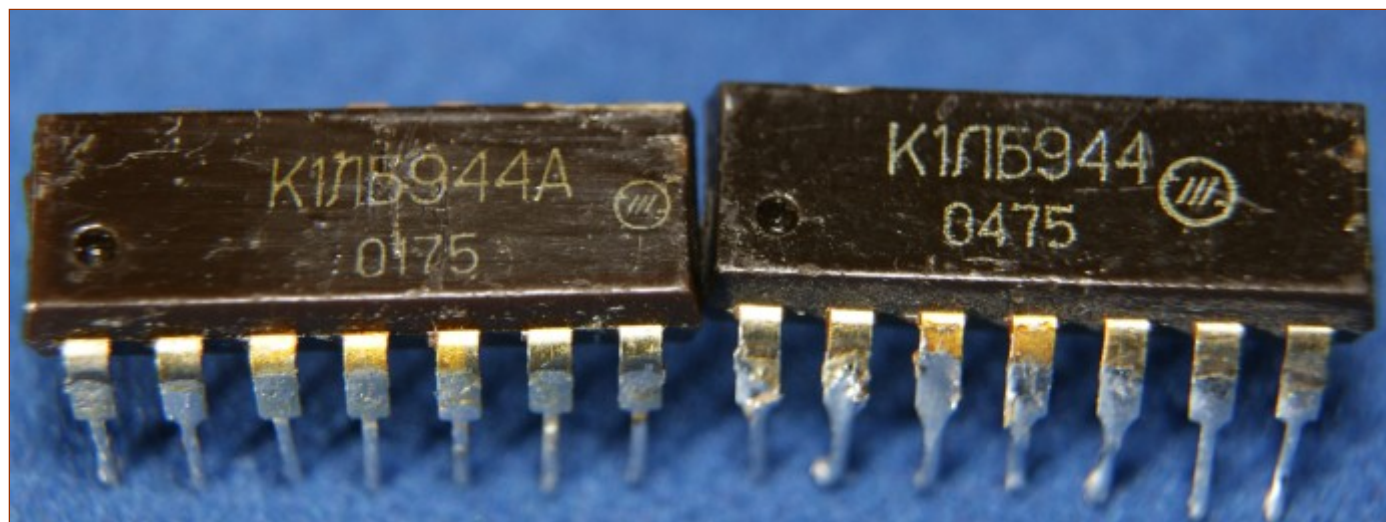

194ая серия

Редкая серия ДТЛ-логики, аналог серии Micrologic от Fairchild. Напряжение питания 5 В, потребляемая мощность 45-80 мВт, время задержки распространения 50-100 нс.

Похоже, что она была только в пластмассовых корпусах, и только гражданского исполнения. Но вообще информации про эту серию крайне мало... Скучные данные можно почерпнуть разве что из [заводского паспорта](#) на экспортную К194ЛА9.

К1ЛБ943 (К194ЛА3)

3 логических элемента ЗИ-НЕ; [заводской паспорт](#) на нее. Производители - минские ["Интеграл"](#) и ["Транзистор"](#).

Электрические параметры

- ✦ Мощность потребления 66 мВт
- ✦ Коэффициент разветвления по выходу
К1ЛБ943А - 8
К1ЛБ943Б - 4

Что интересно - варианта без дополнительной буквы в справочниках не числится!

К1ЛБ944, К1ЛБ944А

Это вариант предыдущей микросхемы (1ЛБ943, 3 логических элемента 3И-НЕ) с открытым коллекторным выходом. Как и у 1ЛБ943, варианта без дополнительной буквы в справочниках нет.

Производитель - минский ["Интеграл"](#).

К1ЛЭ941

Что интересно, шифра "ЛЭ" нет в ГОСТе на обозначения микросхем...

К1ЛЭ941 представляет собой два четырехходовых расширителя по ИЛИ.

Производитель - минский "Интеграл".