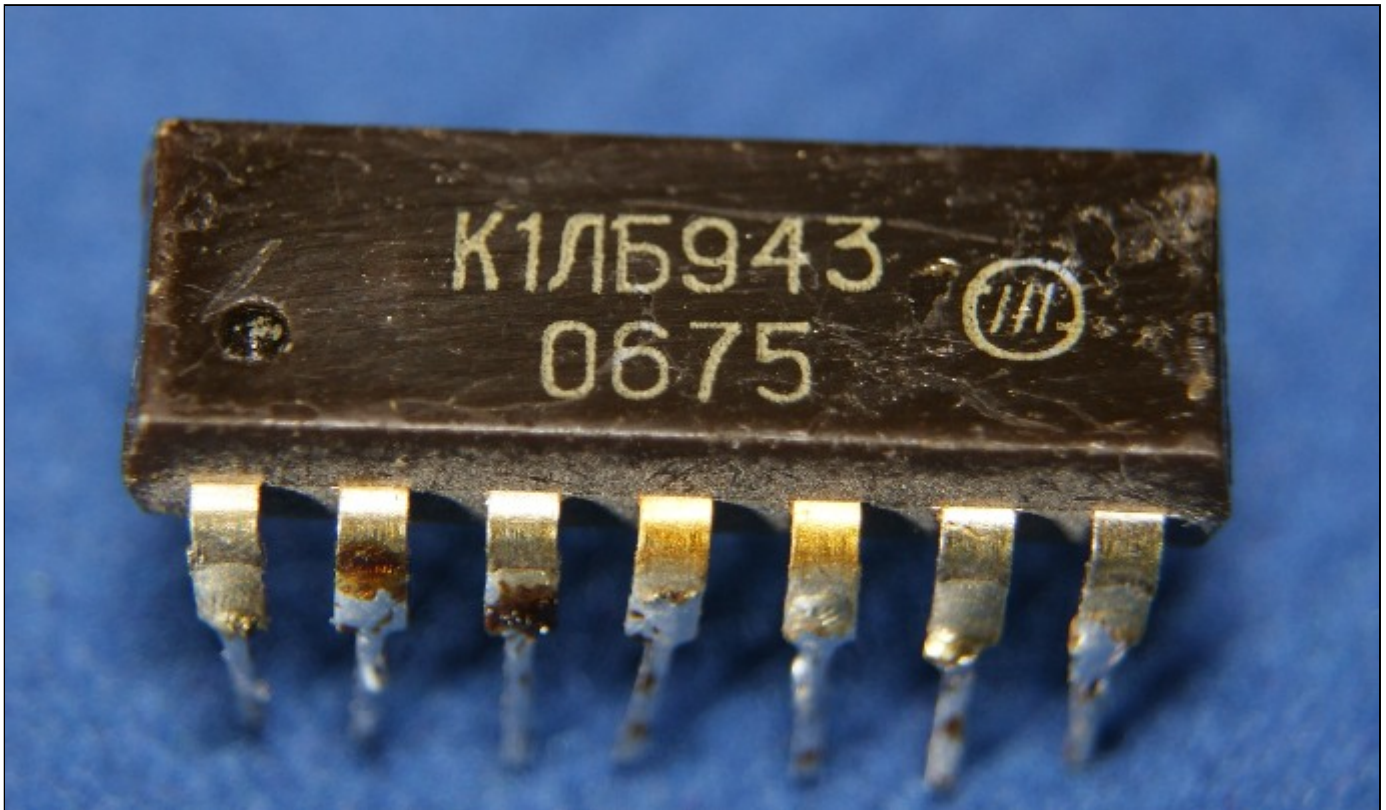

194ая серия

Редкая серия ДТЛ-логики, аналог серии Micrologic от Fairchild. Напряжение питания 5 В, потребляемая мощность 45-80 мВт, время задержки распространения 50-100 нс.

Похоже, что она была только в пластмассовых корпусах, и только гражданского исполнения. Но вообще информации про эту серию крайне мало... Скучные данные можно почерпнуть разве что из [заводского паспорта](#) на экспортную К194ЛА9.

К1ЛБ943 (К194ЛА3)

3 логических элемента ЗИ-НЕ; [заводской паспорт](#) на нее. Производители - минские ["Интеграл"](#) и ["Транзистор"](#).

Электрические параметры

- ✦ Мощность потребления 66 мВт
- ✦ Коэффициент разветвления по выходу
К1ЛБ943А - 8
К1ЛБ943Б - 4

Что интересно - варианта без дополнительной буквы в справочниках не числится!

К1ЛБ944, К1ЛБ944А

Это вариант предыдущей микросхемы (1ЛБ943, 3 логических элемента 3И-НЕ) с открытым коллекторным выходом. Как и у 1ЛБ943, варианта без дополнительной буквы в справочниках нет.

Производитель - минский ["Интеграл"](#).

К1ЛЭ941

Что интересно, шифра "ЛЭ" нет в ГОСТе на обозначения микросхем...

К1ЛЭ941 представляет собой два четырехходовых расширителя по ИЛИ.

Производитель - минский "Интеграл".