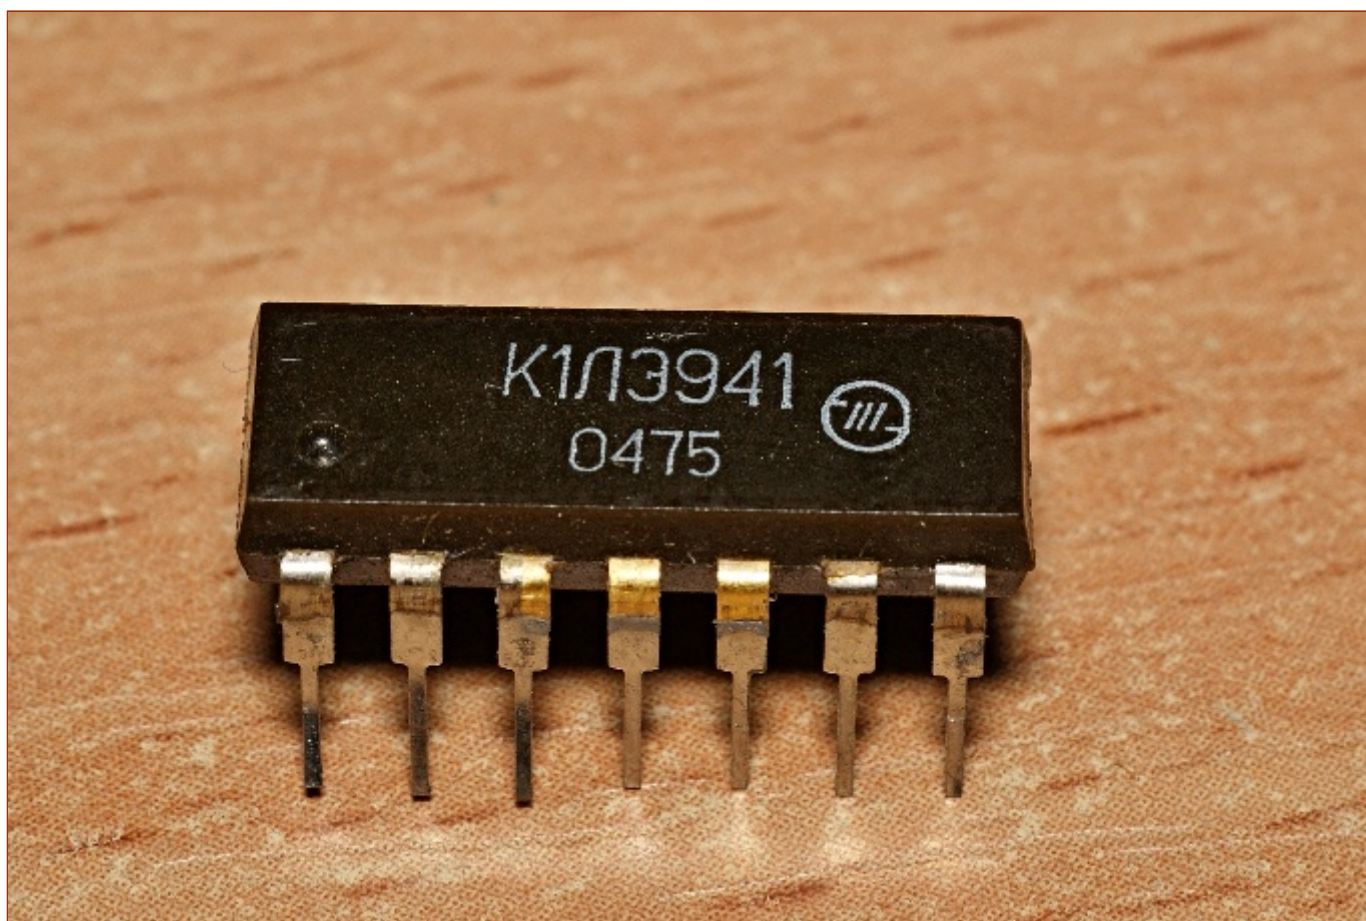

194ая серия

Редкая серия ДТЛ-логики, аналог серии Micrologic от Fairchild. Напряжение питания 5 В, потребляемая мощность 45-80 мВт, время задержки распространения 50-100 нс.

Похоже, что она была только в пластмассовых корпусах, и только гражданского исполнения. Но вообще информации про эту серию крайне мало... Скучные данные можно почерпнуть разве что из [заводского паспорта](#) на экспортную К194ЛА9.

К1ЛБ943 (К194ЛА3)

3 логических элемента ЗИ-НЕ; [заводской паспорт](#) на нее. Производители - минские ["Интеграл"](#) и ["Транзистор"](#).

Электрические параметры

- ✦ Мощность потребления 66 мВт
- ✦ Коэффициент разветвления по выходу
К1ЛБ943А - 8
К1ЛБ943Б - 4

Производитель - минский "Интеграл".

К1ЛБ945А

4 логических элемента 2И-НЕ. Вариант с буквой А - с повышенной нагрузочной способностью (8).

Производитель - минский "Интеграл".

К194ЛА10 (К1ЛБ9410)

4 логических элемента 2И-НЕ с повышенной нагрузочной способностью; [заводской паспорт](#) на нее.

Производитель - минский ["Интеграл"](#).

К1ЛЭ941

Что интересно, шифра "ЛЭ" нет в ГОСТе на обозначения микросхем...

К1ЛЭ941 представляет собой два четырехходовых расширителя по ИЛИ.

Производитель - минский "Интеграл".