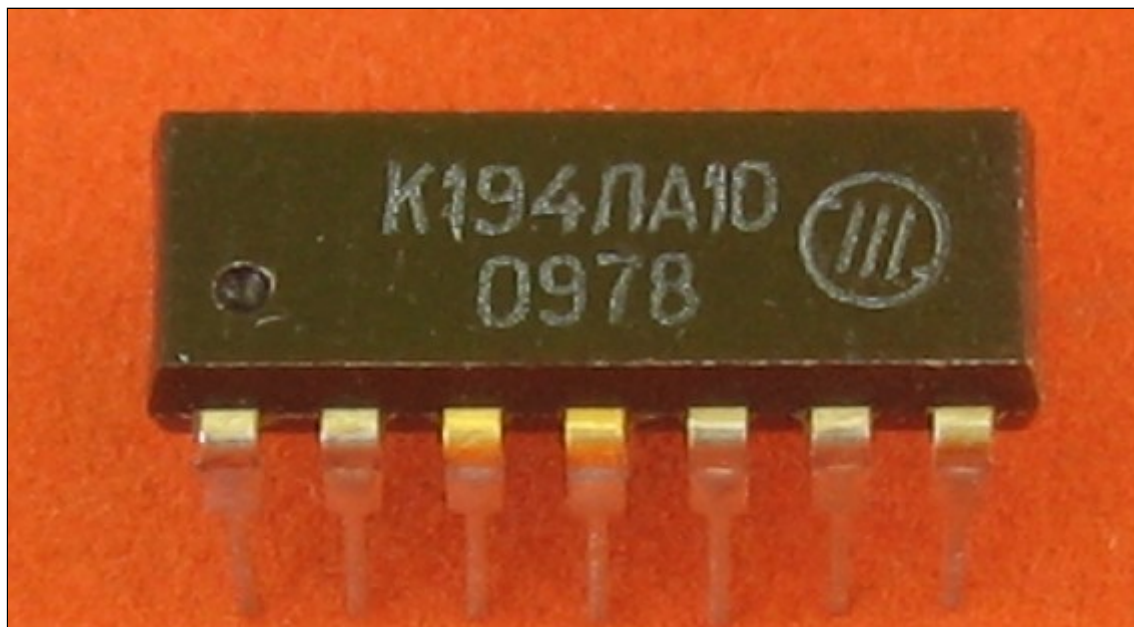

194ая серия

Редкая серия ДТЛ-логики, аналог серии Micrologic от Fairchild. Напряжение питания 5 В, потребляемая мощность 45-80 мВт, время задержки распространения 50-100 нс.

Похоже, что она была только в пластмассовых корпусах, и только гражданского исполнения. Но вообще информации про эту серию крайне мало... Скучные данные можно почерпнуть разве что из [заводского паспорта](#) на экспортную К194ЛА9.

К1ЛБ943 (К194ЛА3)

3 логических элемента ЗИ-НЕ; [заводской паспорт](#) на нее. Производители - минские ["Интеграл"](#) и ["Транзистор"](#).

Электрические параметры

- ✦ Мощность потребления 66 мВт
- ✦ Коэффициент разветвления по выходу
К1ЛБ943А - 8
К1ЛБ943Б - 4

Производитель - минский "Интеграл".

К1ЛБ945А

4 логических элемента 2И-НЕ. Вариант с буквой А - с повышенной нагрузочной способностью (8).

Производитель - минский "Интеграл".

К194ЛА10 (К1ЛБ9410)

4 логических элемента 2И-НЕ с повышенной нагрузочной способностью; [заводской паспорт](#) на нее.

Производитель - минский ["Интеграл"](#).

К1ЛЭ941

Что интересно, шифра "ЛЭ" нет в ГОСТе на обозначения микросхем...

К1ЛЭ941 представляет собой два четырехходовых расширителя по ИЛИ.

Производитель - минский "Интеграл".